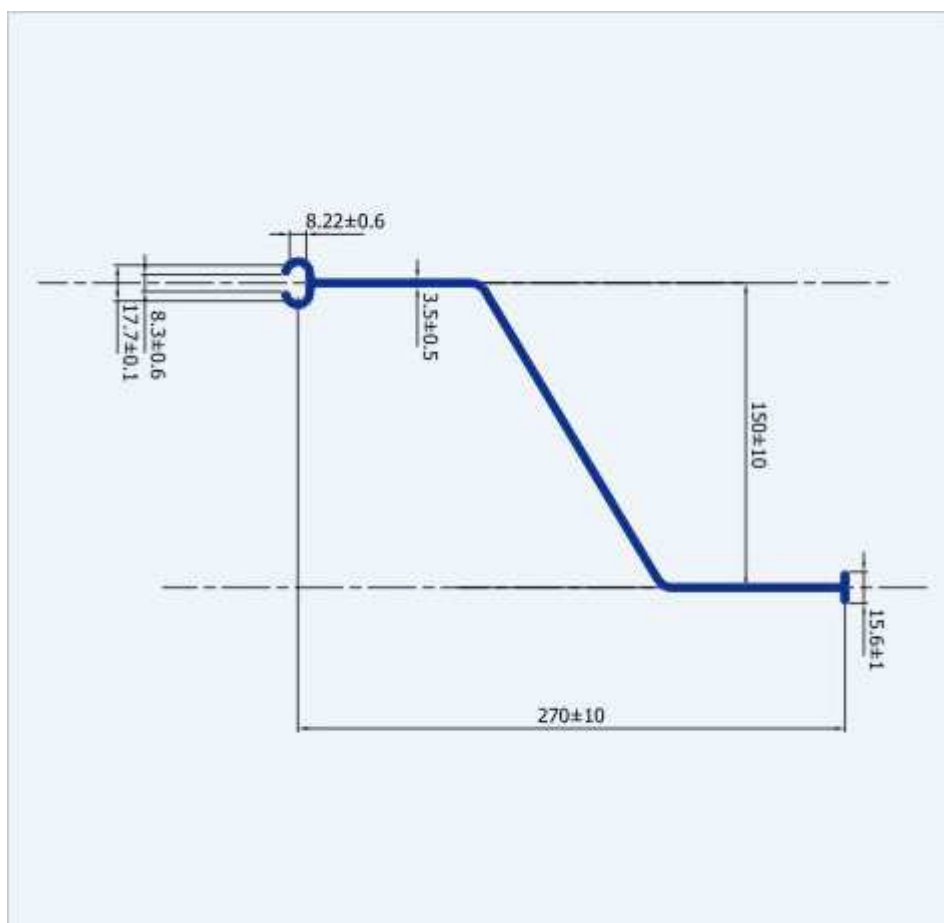

## DATASHEET GW 270/3,5 WAVEY RIB

Breedte profiel	320 mm
Hoogte profiel	70 mm
Dikte profiel	3,5 mm
Maximaal moment	2,51 kn-m/m
Maximaal moment, veiligheidsfactor 2	1,26 kn-m/m
Weerstandsmoment	65 cm <sup>3</sup> /m
Traagheidsmoment	480 cm <sup>4</sup> /m
Profielvorm	Z
UV bestendig	Ja
Gewicht	6,70 kg/m <sup>2</sup>